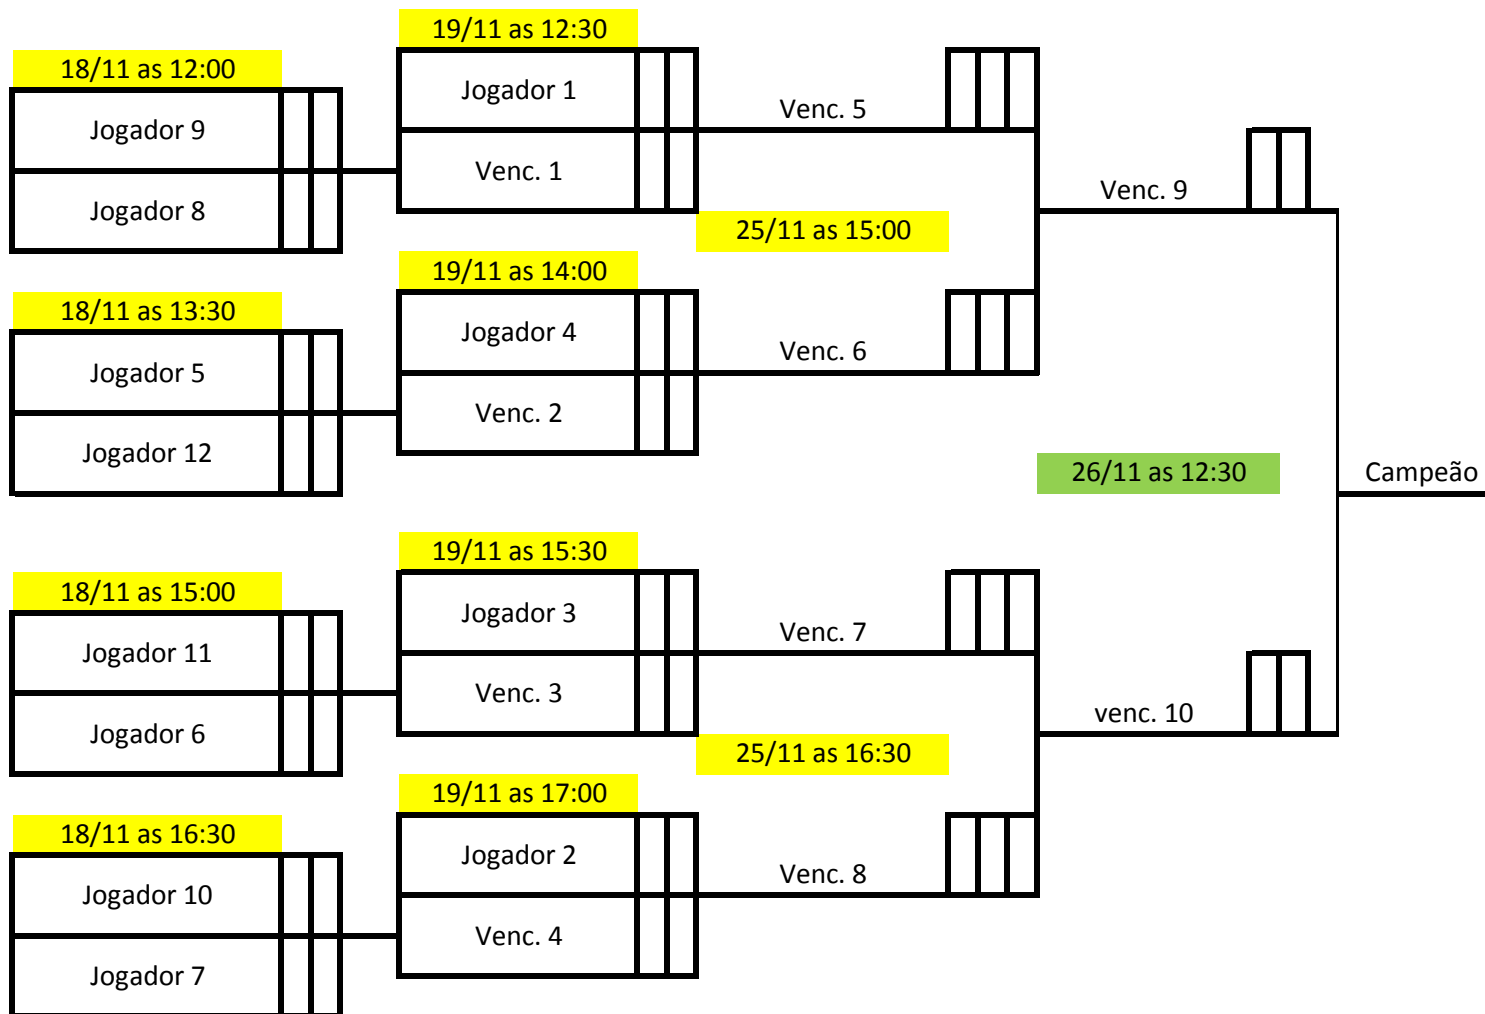

CIRCUITO DAS ESTAÇÕES APCEF/MG 2017

CATEGORIA = MASCULINO PRINCIPIANTE/CALOURO

OITAVAS DE FINAL

QUARTAS DE FINAL

SEMI FINAL

FINAL

- QUADRA 1 (RAPIDA)
- QUADRA 2 (SAIBRO)
- QUADRA 3 (SAIBRO)

OBS: SERÃO REALIZADOS OS JOGOS DO DIA 25/11 NAS QUADRA RÁPIDA SE HOVER A DISPONIBILIDADE PODERÁ SER TRANSFERIDO PARA O SAIBRO