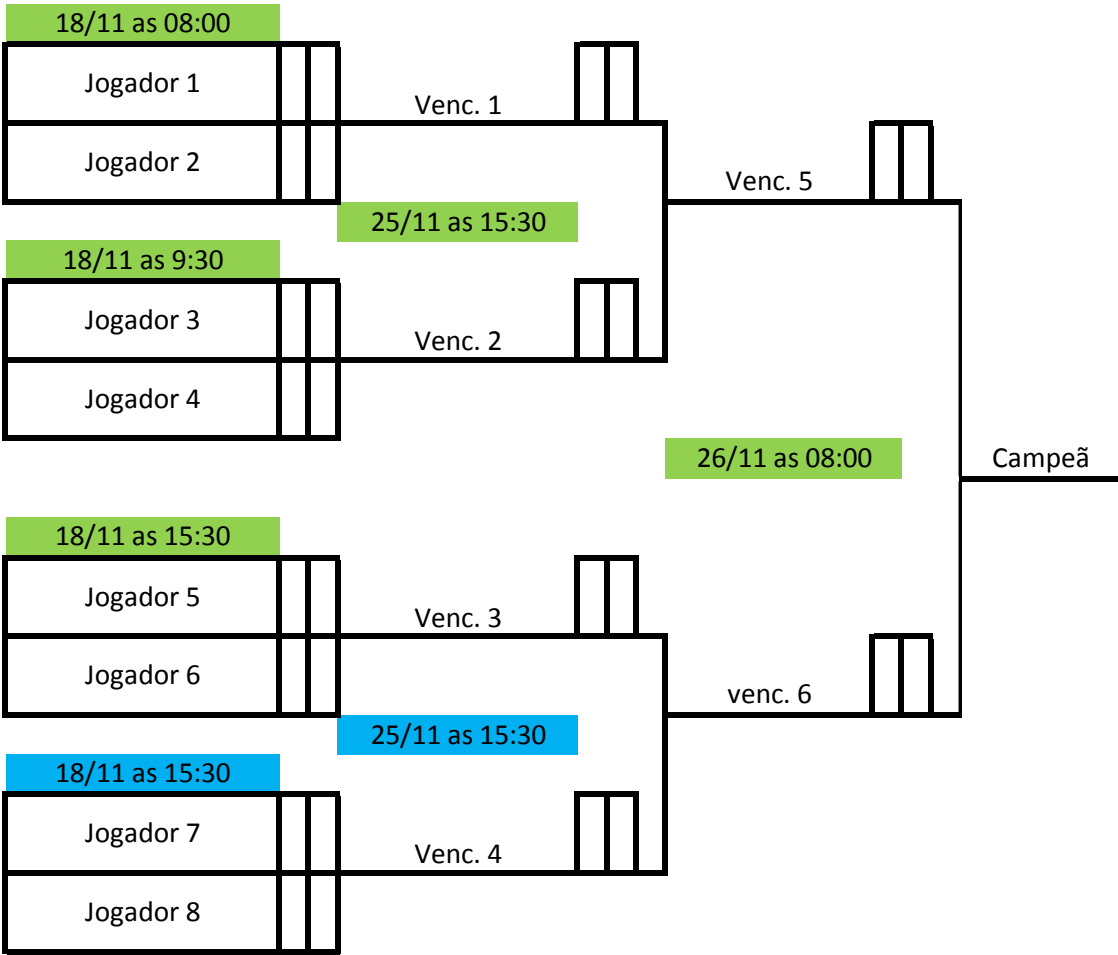

CIRCUITO DAS ESTAÇÕES APCEF/MG 2017
ETAPA PRIMAVERA

CATEGORIA = FEMININO B

QUARTAS DE FINAL SEMI FINAL FINAL

- QUADRA 1 (RAPIDA)
- QUADRA 2 (SAIBRO)
- QUADRA 3 (SAIBRO)